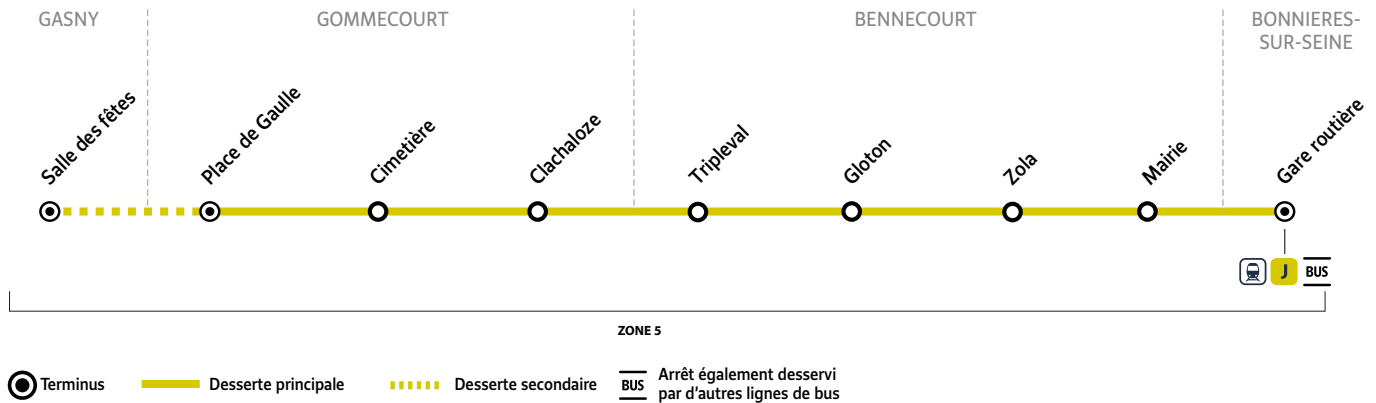

Horaires valables du 09 janvier au 09 juillet 2023

Du lundi au vendredi (sauf jours fériés)

GASNY	Salle des Fêtes	05:45	06:45	07:04
GOMMECOURT	Place de Gaulle	05:52	06:52	07:11	07:51
	Cimetière	05:52	06:52	07:11	07:52
	Clachaloze	05:57	06:57	07:16	07:57
BENNECOURT	Tripleval	05:59	06:59	07:18	07:59
	Gloton	06:01	07:01	07:20	08:01
	Zola	06:02	07:02	07:21	08:03
	Mairie	06:03	07:03	07:22	08:04
BONNIÈRES-SUR-SEINE	Gare routière	06:07	07:07	07:26	08:08
Trains à destination de Paris St Lazare		06:15	07:15	07:42	08:15
correspondances lignes 2A/2B		6h24	7h17	7h30	8h20

À SAVOIR

En rouge : correspondance avec la ligne 1 vers collège M. Pagnol

Aucun service samedi, dimanche et jours fériés

Du lundi au vendredi (sauf jours fériés)

Trains en provenance de Paris St Lazare		17:09	17:45	18:14	18:47	19:14	19:45
correspondances lignes 2A/2B		17h04	17h47	17h59	18h45	19h12	19h46
BONNIÈRES-SUR-SEINE	Gare routière	17:15	17:52	18:20	18:52	19:20	19:52
BENNECOURT	Mairie	17:17	17:54	18:22	18:54	19:22	19:54
	Zola	17:18	17:55	18:23	18:55	19:23	19:55
	Gloton	17:20	17:57	18:24	18:57	19:24	19:56
	Tripleval	17:22	17:59	18:26	18:59	19:26	19:58
GOMMECOURT	Clachaloze	17:23	18:00	18:27	19:00	19:27	19:59
	Cimetière	17:28	18:05	18:32	19:05	19:32	20:04
	Place de Gaulle	17:29	18:06	18:33	19:06	19:33	20:05
GASNY	Salle des Fêtes	17:35	18:12	19:12