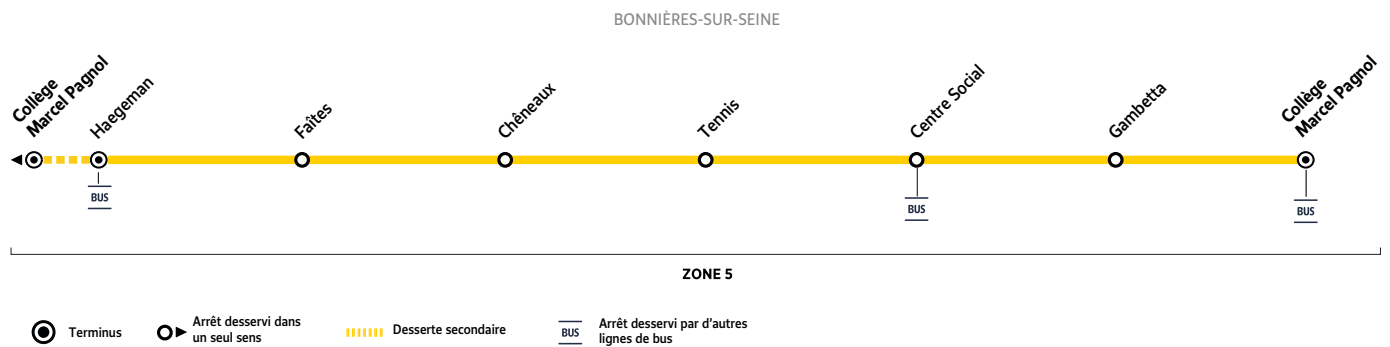

Horaires valables du 29 août 2022 au 9 juillet 2023

Du lundi au vendredi (sauf jours fériés)

	Période de fonctionnement	PS	PS
	Jours de fonctionnement	LàV	LMJV
BONNIÈRES-SUR-SEINE	Haegeman	8:13	13:44
	Faïtes	8:15	13:46
	Chêneaux	8:15	13:46
	Tennis	8:16	13:47
	Centre Social	8:17	13:48
	Gambetta	8:19	13:50
	Collège Marcel Pagnol	8:23	13:54

Aucun service samedi, dimanche et jours fériés

PÉRIODES DE FONCTIONNEMENT

1. PS Période scolaire
   VS Vacances scolaires

JOURS DE FONCTIONNEMENT

1. LàV Du lundi au vendredi
   LMJV Lundi, mardi, jeudi, vendredi
   Me Mercredi
   Ve Vendredi
   Sa Samedi

VACANCES SCOLAIRES 2022-2023 - ZONE C

	Fin des cours	Jour de reprise
Rentrée scolaire 2022	-	jeudi 1er septembre
Toussaint 2022	samedi 22 octobre	lundi 7 novembre
Noël 2022	samedi 17 décembre	mardi 3 janvier
Hiver 2023	samedi 18 février	lundi 6 mars
Printemps 2023	samedi 22 avril	mardi 9 mai
Pont de l'Ascension 2023	mercredi 17 mai	lundi 22 mai
Grandes vacances 2023	samedi 8 juillet	-

Les horaires sont calculés dans des conditions normales de circulation et sont sujets à des aléas.

RD MANTOIS
Impasse Sainte Claire Deville
78200 Mantes-la-Jolie

@mantois_idfm
01 30 94 77 77
Téléchargez gratuitement l'appli Accéo

iledefrance-mobilites.fr
Application disponible sur :
télécharger sur l'App Store
disponible sur Google Play