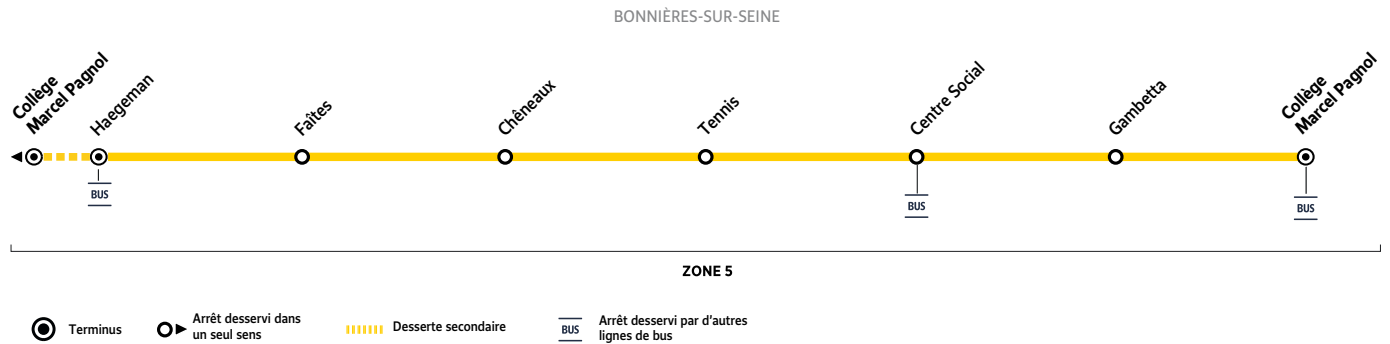

Horaires valables du 29 août 2022 au 9 juillet 2023

Du lundi au vendredi (sauf jours fériés)

Période de fonctionnement		PS	PS	PS	PS	PS
Jours de fonctionnement		LàV	LMJV	Me	LMJV	LMJV
BONNIÈRES-SUR-SEINE	Collège Marcel Pagnol	11:45	12:40	12:40	16:10	17:10
	Gambetta	11:48	12:43	12:43	16:13	17:13
	Centre Social	11:50	12:45	12:45	16:15	17:15
	Tennis	11:50	12:45	12:45	16:15	17:15
	Chêneaux	11:51	12:46	12:46	16:16	17:16
	Faïtes	11:52	12:47	12:47	16:17	17:17
	Haegeman	11:53	12:48	12:48	16:18	17:18
	Collège Marcel Pagnol	....	12:53	....	....	....

Aucun service samedi, dimanche et jours fériés

PÉRIODES DE FONCTIONNEMENT

PS Période scolaire
VS Vacances scolaires

JOURS DE FONCTIONNEMENT

LàV Du lundi au vendredi
LMJV Lundi, mardi, jeudi, vendredi
Me Mercredi
Ve Vendredi
Sa Samedi

VACANCES SCOLAIRES 2022-2023 - ZONE C

	Fin des cours	Jour de reprise
Rentrée scolaire 2022	-	jeudi 1er septembre
Toussaint 2022	samedi 22 octobre	lundi 7 novembre
Noël 2022	samedi 17 décembre	mardi 3 janvier
Hiver 2023	samedi 18 février	lundi 6 mars
Printemps 2023	samedi 22 avril	mardi 9 mai
Pont de l'Ascension 2023	mercredi 17 mai	lundi 22 mai
Grandes vacances 2023	samedi 8 juillet	-

Les horaires sont calculés dans des conditions normales de circulation et sont sujets à des aléas.

RD MANTOIS
Impasse Sainte Claire Deville
78200 Mantes-la-Jolie

@mantois_idfm
01 30 94 77 77
Téléchargez gratuitement l'appli Accéo

iledefrance-mobilites.fr
Application disponible sur :

île de France
mobilités