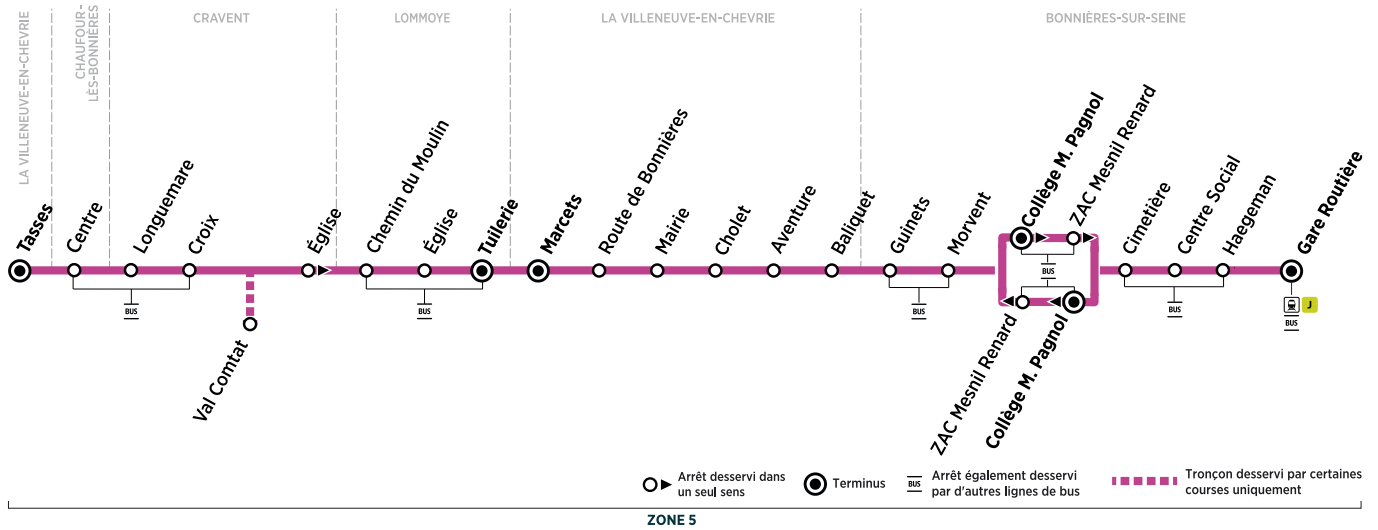

Horaires valables du 29 août 2022 au 9 juillet 2023

Du lundi au samedi (sauf jours fériés)

Période de fonctionnement				PS	PS	PS
Jours de fonctionnement		LàV	LàV	Sa	LàV	LàV
LA VILLENEUVE-EN-CHEVRIE	Tasses	6:37	6:57	7:04	7:33
CHAUFOR-LES-BONNIERES	Centre	6:41	7:01	7:08	7:37
CRAVENT	Longuemare	6:43	7:03	7:10	7:39
	Croix	6:44	7:04	7:11	7:40
	Val Comtat	7:43
LOMMOYE	Église	6:45	7:05	7:12	7:48
	Chemin du Moulin	6:47	7:07	7:14	7:50
	Église	6:48	7:08	7:15	7:51
LA VILLENEUVE-EN-CHEVRIE	Tuilerie	6:50	7:10	7:17	7:45
	Marcets	6:52	7:12	7:19	7:48
	Route de Bonnières	6:53	7:13	7:20	7:50
	Mairie	6:54	7:14	7:21	7:51
BONNIERES-SUR-SEINE	Cholet	6:57	7:17	7:24	7:53
	Aventure	6:58	7:18	7:25	7:54
	Baliquet	6:58	7:18	7:25	7:54
	Guinets	7:55
entrées Collège M. Pagnol	Morvent	7:56
	Collège Marcel Pagnol	8:01	8:01
	ZAC Mesnil Renard	7:01	7:21	7:28	8:02
	Cimetière	7:03	7:23	7:30
	Centre Social	7:04	7:24	7:31
	Haegeman	7:05	7:25	7:32
	Gare routière (quai ° 4)	7:09	7:29	7:36	8:09
	entrées écoles St Louis	8h30
	Trains à destination de Paris St Lazare	7:15	7:42	8:15
	correspondances lignes 2A/2B	7h17	7h30	7h37	8h20

À SAVOIR

En rouge : Collège M. Pagnol, correspondance vers la gare routière de Bonnières

Aucun service dimanche et jours fériés

PÉRIODES DE FONCTIONNEMENT

PS Période scolaire
VS Vacances scolaires

JOURS DE FONCTIONNEMENT

LàV Du lundi au vendredi
LMJV Lundi, mardi, jeudi, vendredi
Me Mercredi
Ve Vendredi
Sa Samedi

VACANCES SCOLAIRES 2022-2023 - ZONE C

	Fin des cours	Jour de reprise
Rentrée scolaire 2022	-	jeudi 1 ^{er} septembre
Toussaint 2022	samedi 22 octobre	lundi 7 novembre
Noël 2022	samedi 17 décembre	mardi 3 janvier
Hiver 2023	samedi 18 février	lundi 6 mars
Printemps 2023	samedi 22 avril	mardi 9 mai
Pont de l'Ascension 2023	mercredi 17 mai	lundi 22 mai
Grandes vacances 2023	samedi 8 juillet	-