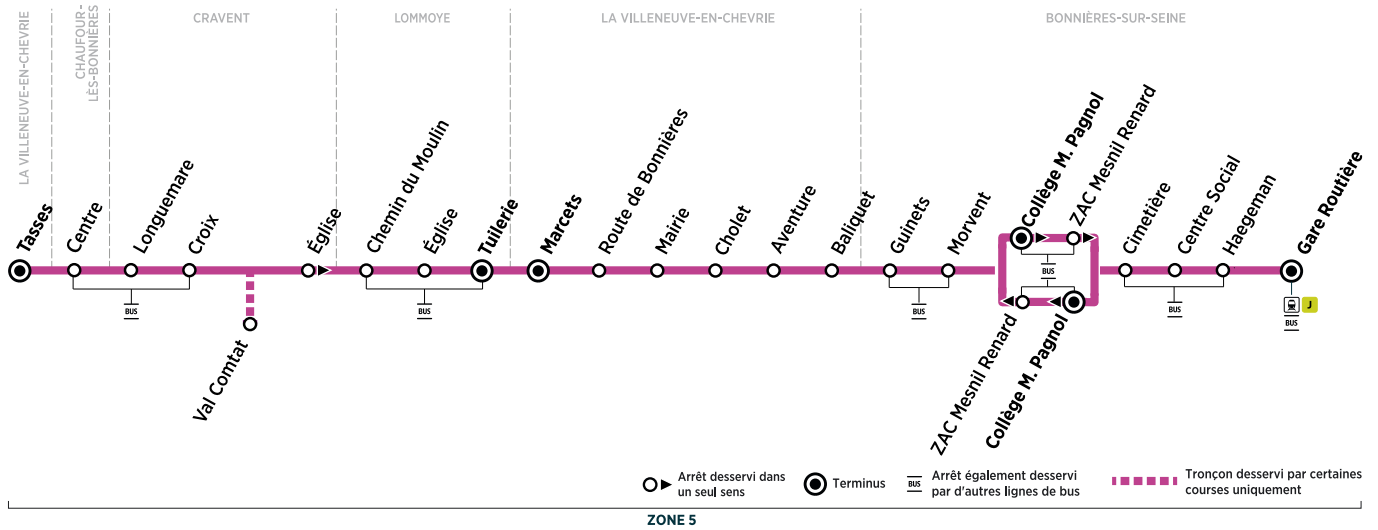

Horaires valables du 29 août 2022 au 9 juillet 2023

Du lundi au samedi (sauf jours fériés)

Période de fonctionnement		PS	PS	PS	PS	PS	PS	PS	PS	PS	
Jours de fonctionnement		Me	Me	Me	Sa	LMJV	LMJV	LMJV	LMJV	LàV	LàV
Trains en provenance de Paris St Lazare		....	....	....	13:14	....	....	....	17:45	18:47	19:45
sorties écoles St Louis		12h15	....	....	....	15h30	....	16h30	....	....	....
correspondances lignes 2A/2B		12h15	....	13h04	13h04	....	....	17h04	17h59	18h45	19h46
BONNIERES-SUR-SEINE	Gare routière (quai ° 4)	12:31	....	13:10	13:20	16:01	....	17:04	18:04	18:53	19:51
	Haegeman	....	....	13:14	13:24	....	....	....	18:08	18:57	19:55
	Centre Social	....	....	13:15	13:25	....	....	....	18:09	18:58	19:56
	Cimetière	....	....	13:16	13:26	....	....	....	18:10	18:59	19:57
sorties collège M. Pagnol		12h35	12h35	....	....	16h05	16h05	17h00	....	....	....
	Collège Marcel Pagnol	12:40	12:40	....	....	16:10	16:10	17:10	....	....	....
	ZAC Mesnil Renard	12:41	....	13:18	13:28	16:11	....	17:11	18:12	19:01	19:59
	Morvent	12:44	....	....	....	16:14	....	17:14	....	....	....
	Guinets	12:45	....	....	....	16:15	....	17:15	....	....	....
LA VILLENEUVE-EN-CHEVRIE	Baliquet	12:46	....	13:21	13:31	16:16	....	17:16	18:15	19:04	20:02
	Aventure	12:46	....	13:21	13:31	16:16	....	17:16	18:15	19:04	20:02
	Cholet	12:47	....	13:22	13:32	16:17	....	17:17	18:16	19:05	20:03
	Mairie	12:49	....	13:24	13:34	16:19	....	17:19	18:18	19:07	20:05
	Route de Bonnières	12:50	....	13:25	13:35	16:20	....	17:20	18:19	19:08	20:06
LOMMOYE	Marcets	12:51	....	13:26	13:36	16:21	....	17:21	18:20	19:09	20:07
	Tuileries	....	12:47	13:28	13:38	....	16:17	17:23	18:22	19:11	20:09
	Eglise	....	12:49	13:30	13:40	....	16:19	17:25	18:24	19:13	20:11
	Chemin du Moulin	....	12:50	13:31	13:41	....	16:20	17:26	18:25	19:14	20:12
CRAVENT	Val Comtat	....	12:55	....	....	....	16:25	17:31	....	....	....
	Croix	....	13:00	13:33	13:43	....	16:30	17:36	18:27	19:16	20:14
CHAUFOR-LES-BONNIERES	Longuemare	....	13:01	13:34	13:44	....	16:31	17:37	18:28	19:17	20:15
	Centre	....	13:03	13:36	13:46	....	16:33	17:39	18:30	19:19	20:17
LA VILLENEUVE-EN-CHEVRIE	Tasses	....	13:08	13:41	13:51	....	16:38	17:44	18:35	19:24	20:22

Aucun service dimanche et jours fériés

PÉRIODES DE FONCTIONNEMENT

PS Période scolaire
VS Vacances scolaires

JOURS DE FONCTIONNEMENT

LàV Du lundi au vendredi
LMJV Lundi, mardi, jeudi, vendredi
Me Mercredi
Ve Vendredi
Sa Samedi

VACANCES SCOLAIRES 2022-2023 - ZONE C

	Fin des cours	Jour de reprise
Rentrée scolaire 2022	-	jeudi 1er septembre
Toussaint 2022	samedi 22 octobre	lundi 7 novembre
Noël 2022	samedi 17 décembre	mardi 3 janvier
Hiver 2023	samedi 18 février	lundi 6 mars
Printemps 2023	samedi 22 avril	mardi 9 mai
Pont de l'Ascension 2023	mercredi 17 mai	lundi 22 mai
Grandes vacances 2023	samedi 8 juillet	-

Les horaires sont calculés dans des conditions normales de circulation et sont sujets à des aléas.

RD MANTOIS
Impasse Sainte Claire Deville
78200 Mantes-la-Jolie

@mantois_idfm
01 30 94 77 77
Téléchargez gratuitement
l'appli Accéo