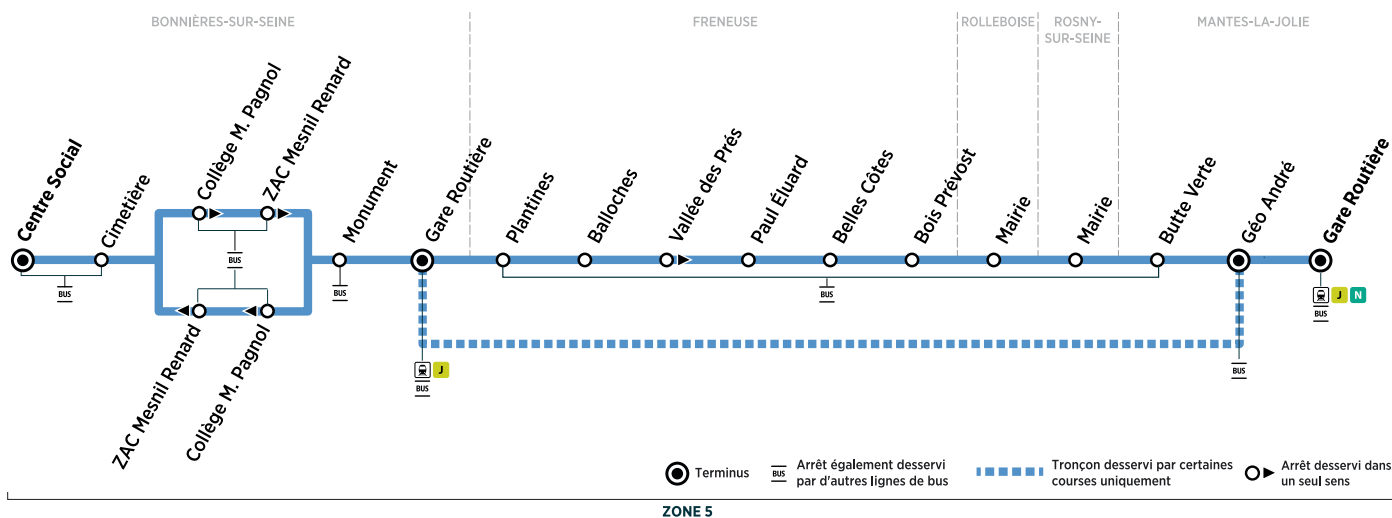

iledefrance-mobilites.fr
Application disponible sur :
Téléchargez dans
l'App Store

île de France
mobilités

2A

MANTES-LA-JOLIE - GARE ROUTIÈRE → BONNIÈRES-SUR-SEINE - CENTRE SOCIAL

Horaires valables du 07 novembre au 09 juillet 2023