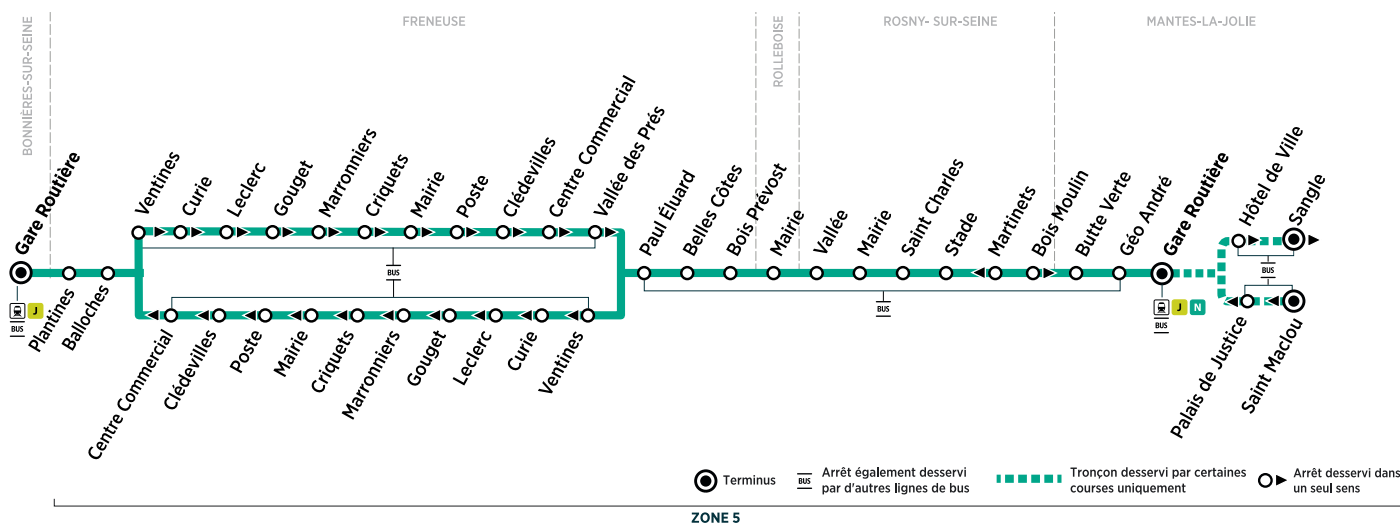

2B

MANTES-LA-JOLIE - GARE ROUTIÈRE → BONNIÈRES-SUR-SEINE GARE ROUTIÈRE

PÉRIODES DE FONCTIONNEMENT

- **PS** Période scolaire
- **VS** Vacances scolaires

JOURS DE FONCTIONNEMENT

- **LàV** Du lundi au vendredi
- **LMJV** Lundi, mardi, jeudi, vendredi
- **Me** Mercredi
- **Ve** Vendredi
- **Sa** Samedi

VACANCES SCOLAIRES 2022-2023 - ZONE C

	Fin des cours	Jour de reprise
Rentrée scolaire 2022	-	jeudi 1er septembre
Toussaint 2022	samedi 22 octobre	lundi 7 novembre
Noël 2022	samedi 17 décembre	mardi 3 janvier
Hiver 2023	samedi 18 février	lundi 6 mars
Printemps 2023	samedi 22 avril	mardi 9 mai
Pont de l'Ascension 2023	mercredi 17 mai	lundi 22 mai
Grandes vacances 2023	samedi 8 juillet	-

Les horaires sont calculés dans des conditions normales de circulation et sont sujets à des aléas.

RD MANTOIS
Impasse Sainte Claire Deville
78200 Mantes-la-Jolie

@mantois_idfm
01 30 94 77 77
 Téléchargez gratuitement l'appli Accéo

iledefrance-mobilites.fr
Application disponible sur :

ile de France
mobilités