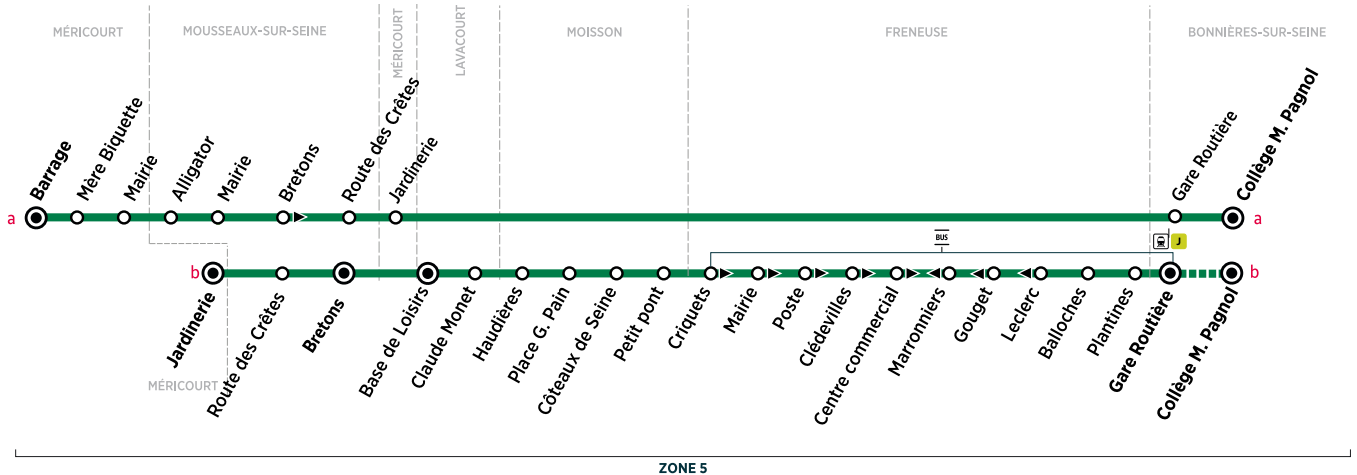

Horaires valables du 29 août 2022 au 9 juillet 2023

● Terminus   
  Arrêt également desservi par d'autres lignes de bus   
  Tronçon desservi par certaines courses uniquement   
  Arrêt desservi dans un seul sens

## Du lundi au samedi (sauf jours fériés)

Période de fonctionnement					PS	PS	PS
Jours de fonctionnement		LàV	LàV	LàV	Sa	LàV	LàV
MÉRICOURT	Barrage	...	...	...	...	...	7:41
	Mère Biquette	...	...	...	...	...	7:44
	Mairie	...	...	...	...	...	7:46
MOUSSEAUX-SUR-SEINE	Alligator	...	...	...	...	...	7:48
	Mairie	...	...	...	...	...	7:50
MÉRICOURT	Jardinerie	6:05	6:40	7:00	7:08	...	...
MOUSSEAUX-SUR-SEINE	Route des Crêtes	6:07	6:42	7:02	7:10	...	...
	Bretons	6:08	6:43	7:03	7:11	...	7:52
	Route des Crêtes	...	...	...	...	...	7:58
MÉRICOURT	Jardinerie	...	...	...	...	...	8:01
LAVACOURT	Base de Loisirs	6:12	6:47	7:07	7:15	7:46	...
	Claude Monet	6:15	6:50	7:10	7:18	7:49	...
MOISSON	Haudières	6:17	6:52	7:12	7:20	7:51	...
	Place G. Pain	6:18	6:53	7:13	7:21	7:52	...
	Côteaux de Seine	6:19	6:54	7:14	7:22	7:54	...
	Petit pont	6:21	6:56	7:16	7:24	7:56	...
FRENEUSE	Criquets	6:26	7:01	7:21	7:29	8:01	...
	Mairie	6:27	7:02	7:22	7:30	8:02	...
	Poste	6:28	7:03	7:23	7:31	8:03	...
	Clédevilles	6:29	7:04	7:24	7:32	8:04	...
	Centre commercial	6:30	7:05	7:25	7:33	8:05	...
	Balloches	6:30	7:05	7:25	7:33	8:05	...
	Plantines	6:31	7:06	7:26	7:34	8:06	...
BONNIÈRES-SUR-SEINE	Gare routière	6:34	7:09	7:29	7:37	8:09	8:09
	Train à destination de Paris-St-Lazare	6:41	7:15	7:42	...	8:15	8:15
	correspondances lignes 2A/2B	6h56	7h17	7h30	7h37	8h20	8h20
	entrées écoles St Louis	...	...	...	...	8h30	8h30
	Collège Marcel Pagnol	...	...	...	...	8:16	8:16
entrées Collège M. Pagnol	...	...	...	...	8h40	8h40	