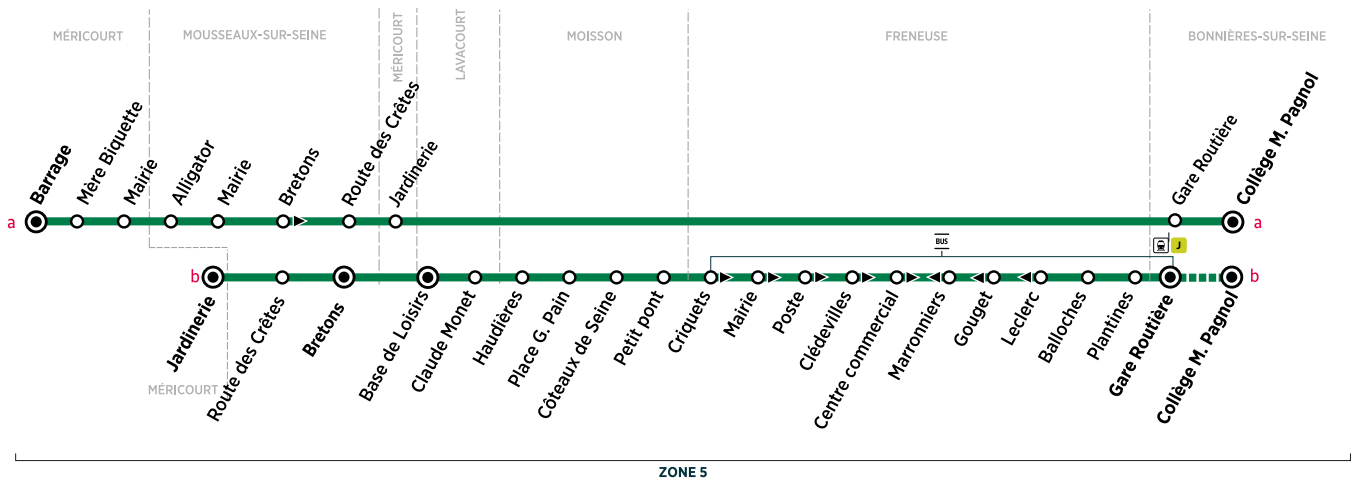

### VACANCES SCOLAIRES 2022-2023 - ZONE C

	Fin des cours	Jour de reprise
Rentrée scolaire 2022	-	jeudi 1 <sup>er</sup> septembre
Toussaint 2022	samedi 22 octobre	lundi 7 novembre
Noël 2022	samedi 17 décembre	mardi 3 janvier
Hiver 2023	samedi 18 février	lundi 6 mars
Printemps 2023	samedi 22 avril	mardi 9 mai
Pont de l'Ascension 2023	mercredi 17 mai	lundi 22 mai
Grandes vacances 2023	samedi 8 juillet	-

iledefrance-mobilites.fr  
 Application disponible sur :

Horaires valables du 29 août 2022 au 9 juillet 2023

● Terminus   
  Arrêt également desservi par d'autres lignes de bus   
  Tronçon desservi par certaines courses uniquement   
  Arrêt desservi dans un seul sens